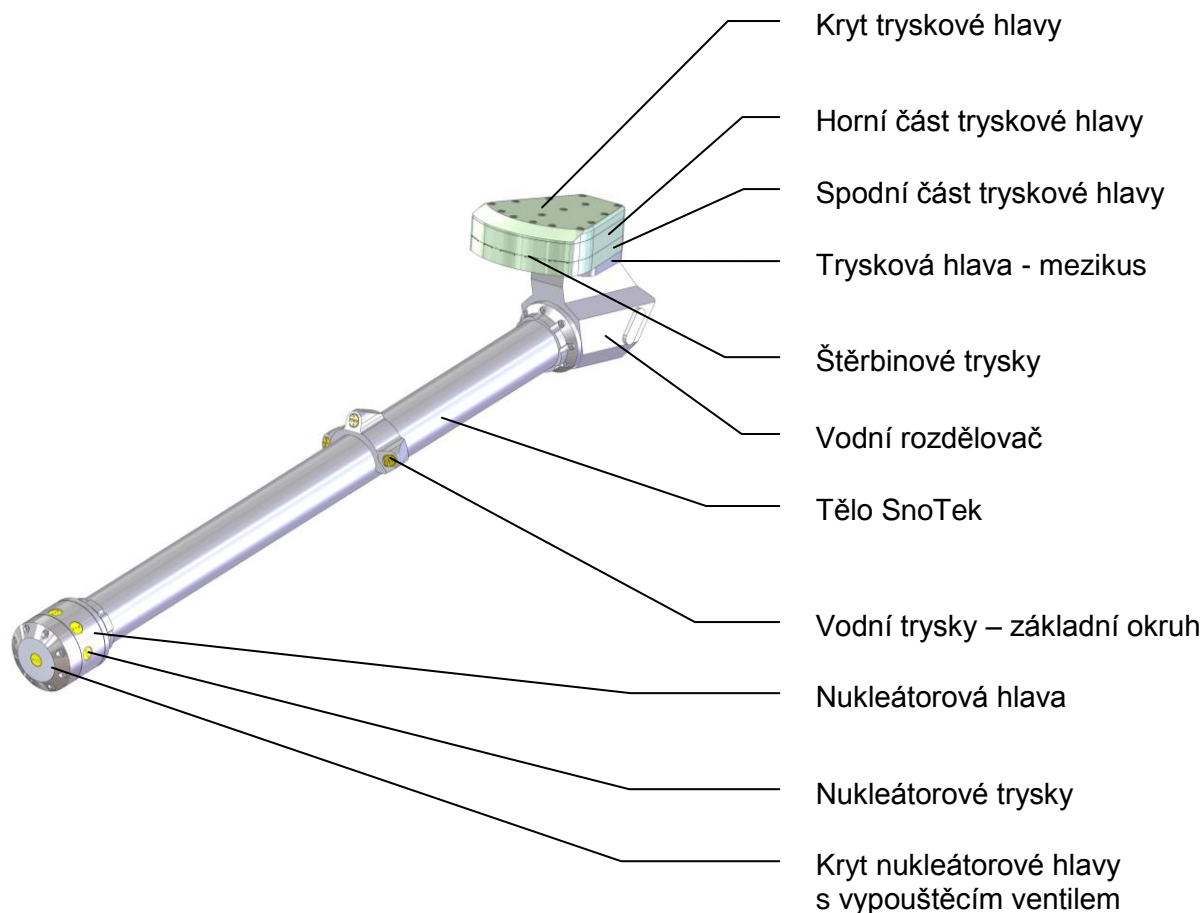

Zasněžovací hlava SnoTek

SnoTek – maximální výkon s minimálními náklady

Štíhlá tyč mezi vrtulovými děly

Kombinací technologie trysek tyčových děl NESSy s patentovaným systémem trysek SnoTek dochází ke vzdálenostem dostřiku sněhu a k vyrobenému množství sněhu jako u vrtulových děl. Dále je technologie trysek SnoTek prakticky téměř nezávislá na větru a sněží tam, kam si Vy přejete. SnoTek disponuje 8-mi stupni sněžení, což umožňuje dosáhnout vždy požadované kvality sněhu.

- Minimální spotřeba energie a vynikající plošný rozstřik!
- Prakticky dosažitelný výkon až 7 l vody za vteřinu!
- SnoTek spojuje výhody tyče NESSy s maximální výkonností a efektivitou!

Průtočná množství vody SnoTek

SnoTek Track – jednoduché řešení pro úzké sjezdovky

Pro užší sjezdovky, přejezdy a běžecké tratě je ideální poslední novinka mezi sněhovými děly Bächler. Jednookruhové dělo vyniká jednoduchostí, dlouhým směrovým dostřikem a výkonem až 2,8 l vody za vteřinu.