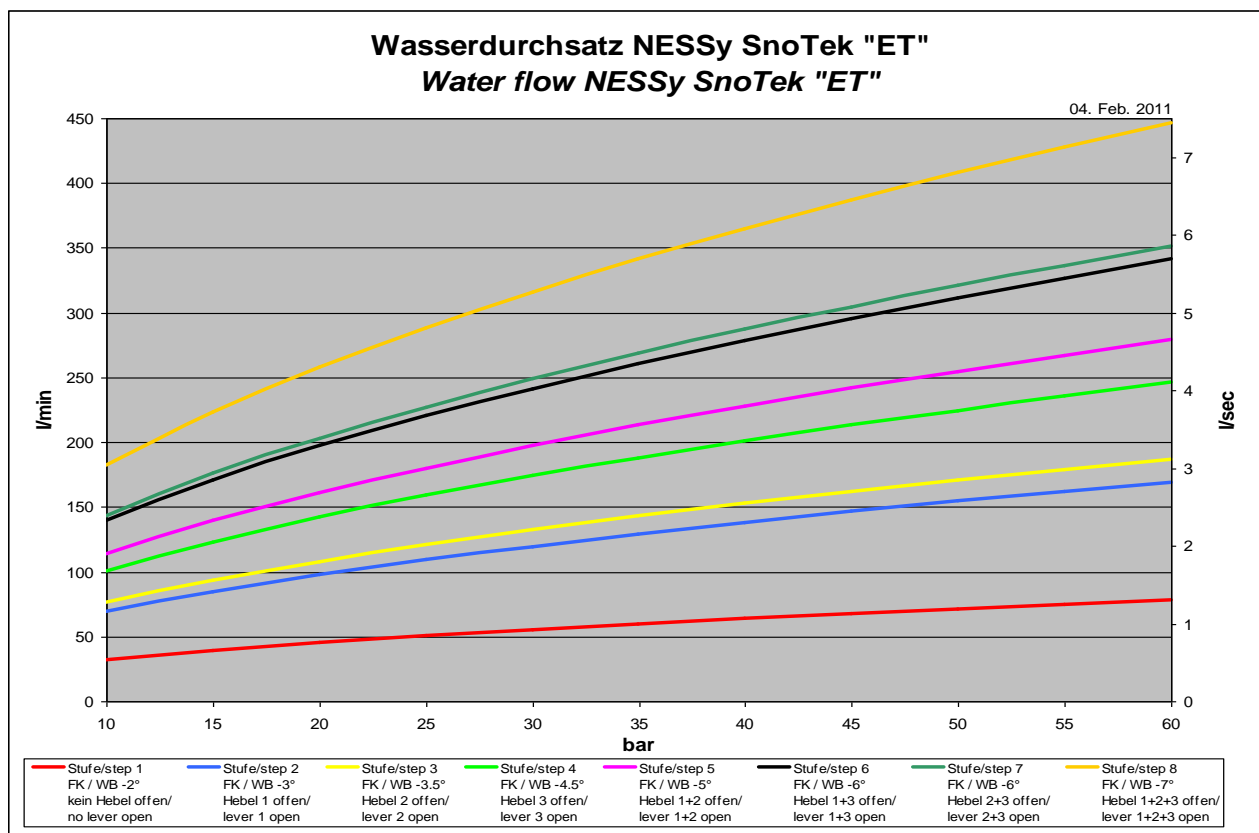

Zasněžovací hlava SnoTek

SnoTek – maximální výkon s minimálními náklady

Štíhlá tyč mezi vrtulovými děly

Kombinací technologie trysek tyčových děl NESSy s patentovaným systémem trysek SnoTek dochází ke vzdálenostem dostřiku sněhu a k vyrobenému množství sněhu jako u vrtulových děl. Dále je technologie trysek SnoTek prakticky téměř nezávislá na větru a sněží tam, kam si Vy přejete. SnoTek disponuje 8-mi stupni sněžení, což umožňuje dosáhnout vždy požadované kvality sněhu.

- Minimální spotřeba energie a vynikající plošný rozstřik!
- Prakticky dosažitelný výkon až 7 l vody za vteřinu!
- SnoTek spojuje výhody tyče NESSy s maximální výkonností a efektivitou!

Průtočná množství vody SnoTek

SnoTek Track – jednoduché řešení pro úzké sjezdovky

Pro užší sjezdovky, přejezdy a běžecké tratě je ideální poslední novinka mezi sněhovými děly Bächler. Jednookruhové dělo vyniká jednoduchostí, dlouhým směrovým dostřikem a výkonem až 2,8 l vody za vteřinu.