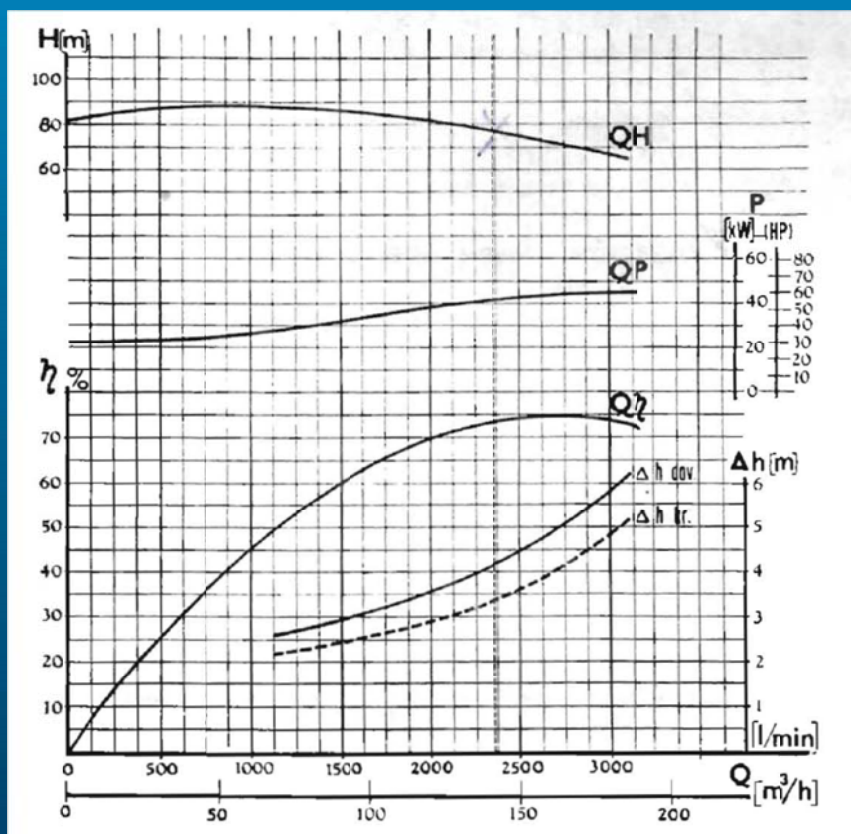

Nabízíme k prodeji mobilní čerpací diesel-agregáty SIGMA IRIS – 2350 – DPZ. Jedná se o starší agregáty, které prošly kompletní údržbou, vč. výměny dílů běžného opotřebení, nové baterie a nových provozních náplní. Agregáty jsou zcela funkční, připravené k okamžitému provozu.

**Cena: 85.000,- Kč bez DPH / 1 ks**

SIGMA IRIS – 2350 - DPZ výkonový diagram

SIGMA IRIS – 2350 - DPZ technické parametry

typ čerpadla	125/NQZ-250	
Čerpané množství	Q = l/s	40
Dopravní výška	H = m	73
Sací výška (max.)	m	5,8

Typ motoru	Zetor Z 8001	
Počet válců		4
Obsah válců	cm <sup>3</sup>	4562
Výkon (při. 1800 ot/min.)	kW	47,8
Spotřeba paliva (orientační)	l/hod	15